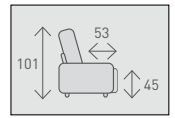

DE TIJDLOZE  
KLASSIEKER – OM  
ZICH DIK OP ZIJN  
GEMAK TE VOELEN

JEAN-LUC THÉATE, DESIGNER

BRISSAC | RR220 | HIPPO MOUSE

BRISSAC | RB160 | SKIRO GREGE

- Basic **B**
- M-Relax **M**
- E-Relax **R**
- 2-Relax **D**
- Longchair **L**
- Terminal **T**
- Pouf **P**