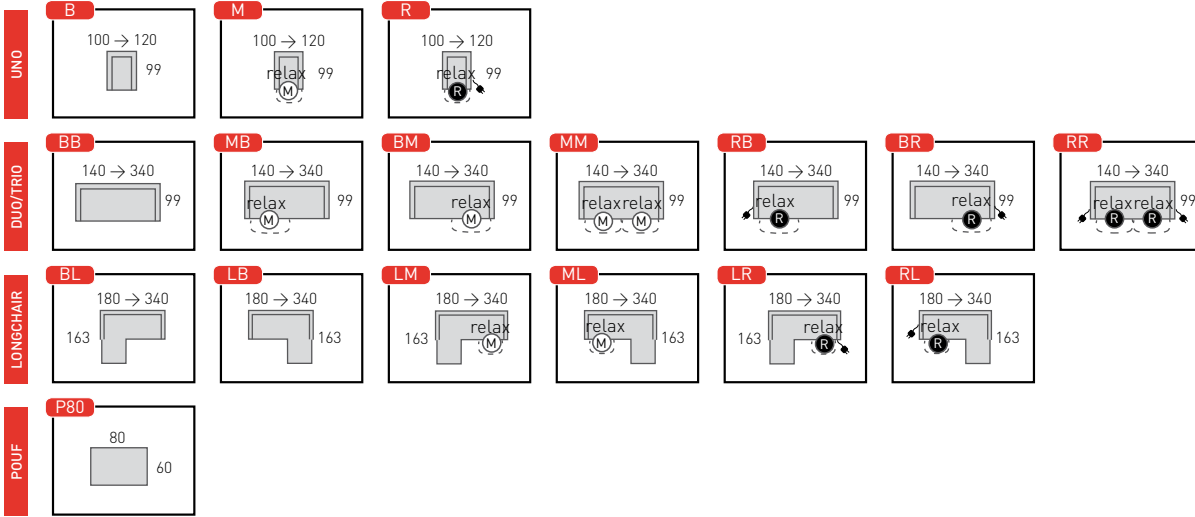

DE TIJDLOZE  
KLASSIEKER – OM  
ZICH DIK OP ZIJN  
GEMAK TE VOELEN

JEAN-LUC THÉATE, DESIGNER

BRISSAC | RR220 | HIPPO MOUSE

BRISSAC | RB160 | SKIRO GREGE

- Basic **B**
- M-Relax **M**
- E-Relax **R**
- 2-Relax **D**
- Longchair **L**
- Terminal **T**
- Pouf **P**